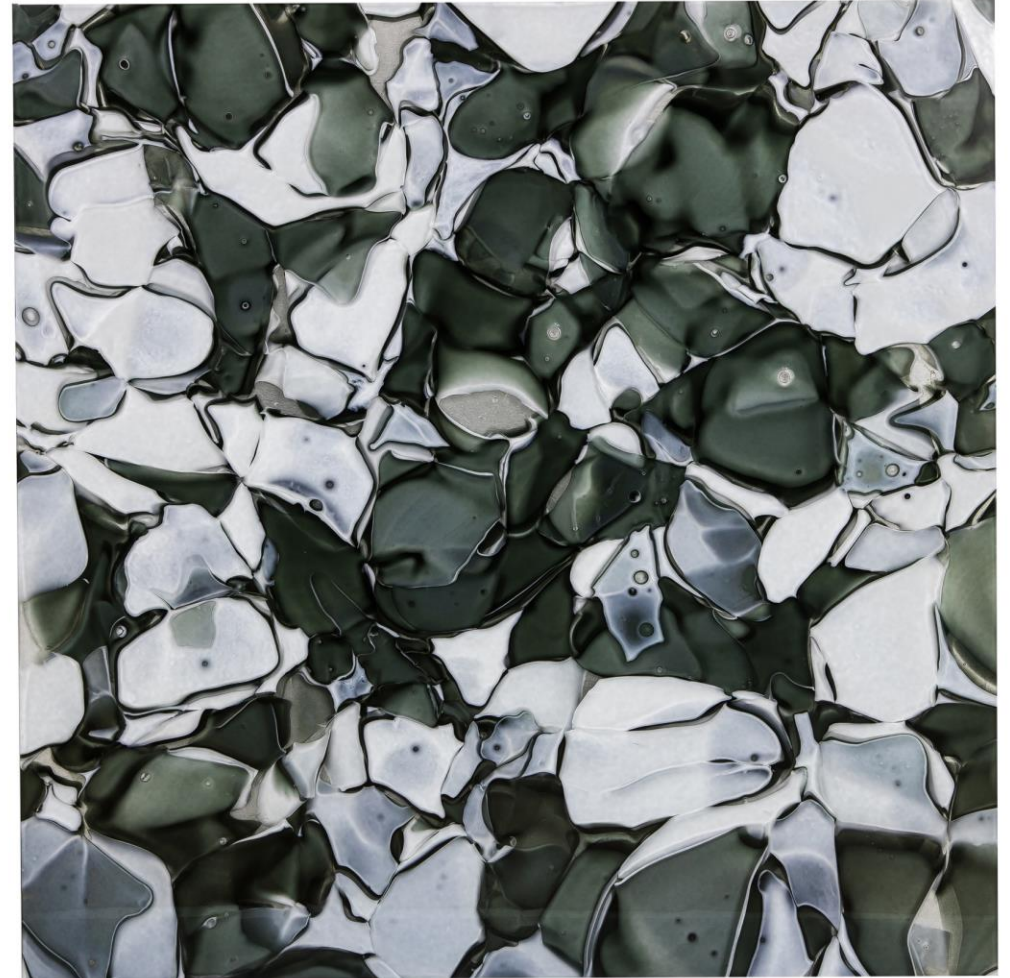

NOVÁ DIMENZE SKLA

REDUKCE SKLENĚNÉHO ODPADU

UPCYKLACE

CIRCULARITA

SYMBIÓZA PŘÍRODY A LIDSKÉ SPOLEČNOSTI

**BROKIS®
GLASS**