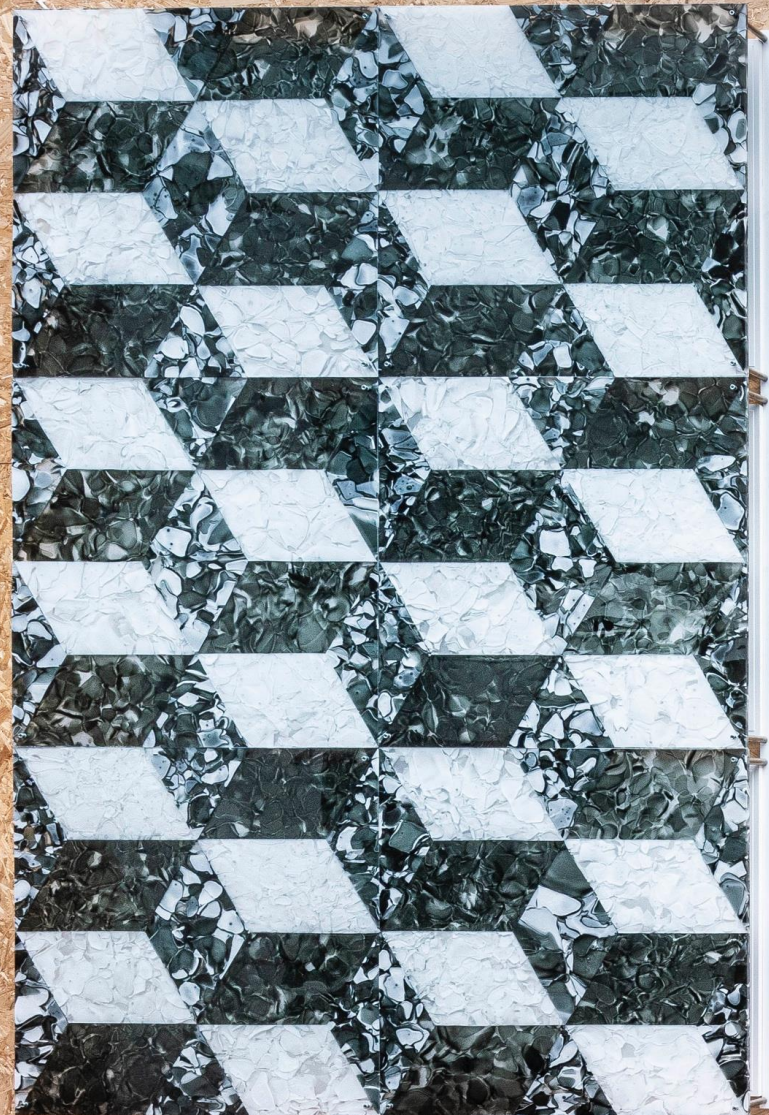

# BARVY

14 ZÁKLADNÍCH BAREV

2 MOŽNOSTI POVRCHOVÉ  
ÚPRAVY  
(MAT A LESK)

REALIZACE

PROJEKTY

MOŽNOSTI POUŽITÍ

**BROKIS<sup>®</sup>**  
**GLASS**

**BROKIS®  
GLASS**