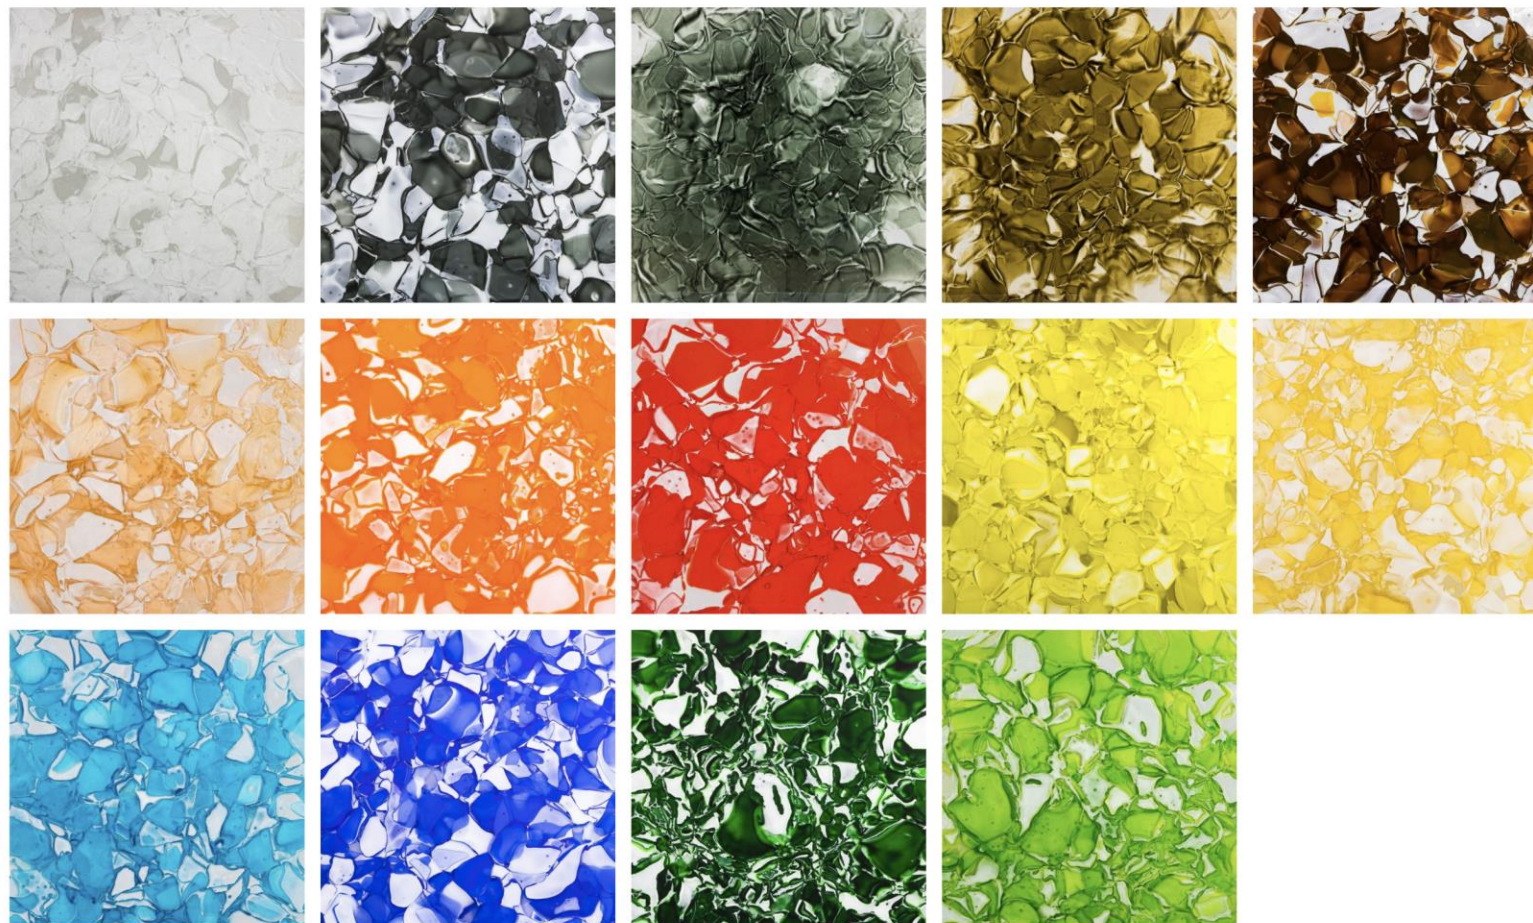

# BARVY

14 ZÁKLADNÍCH BAREV

2 MOŽNOSTI POVRCHOVÉ  
ÚPRAVY  
(MAT A LESK)

REALIZACE

PROJEKTY

MOŽNOSTI POUŽITÍ

**BROKIS<sup>®</sup>**  
**GLASS**

**BROKIS®  
GLASS**